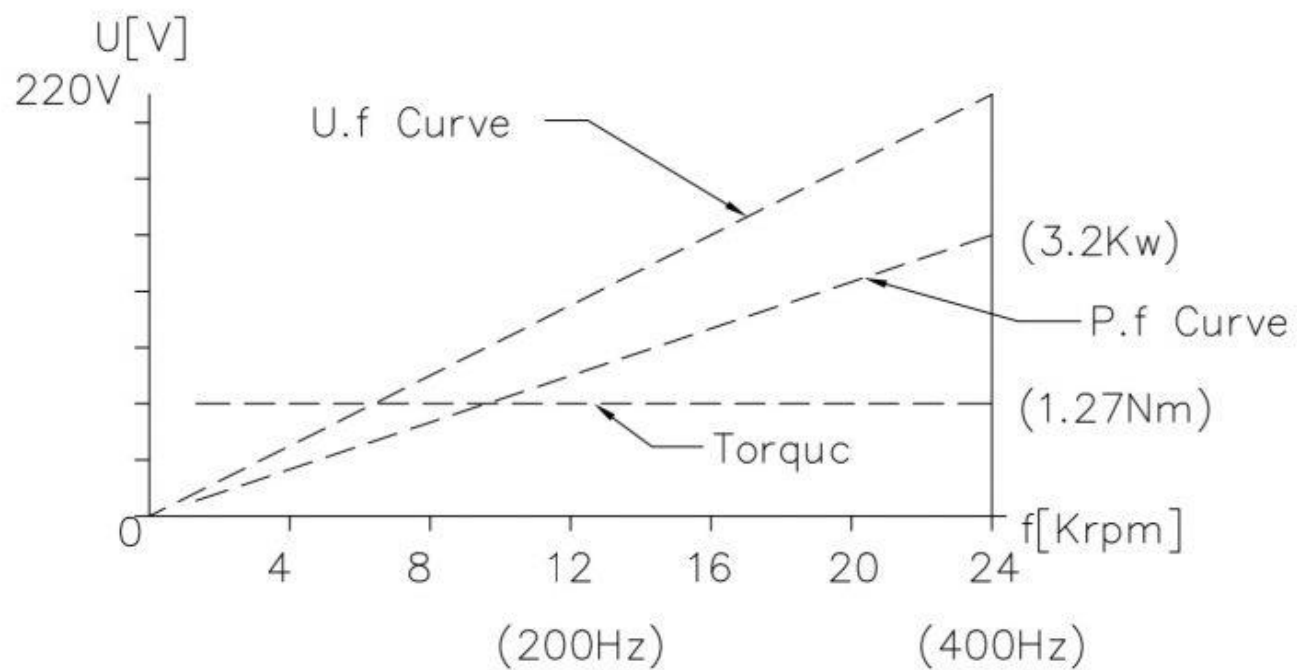

# GDZ-24-1B 100/3.2kw木工款

GDZ-24-1  
220V 12A 2P

TA:20°C

Serv:S1

Water cooling