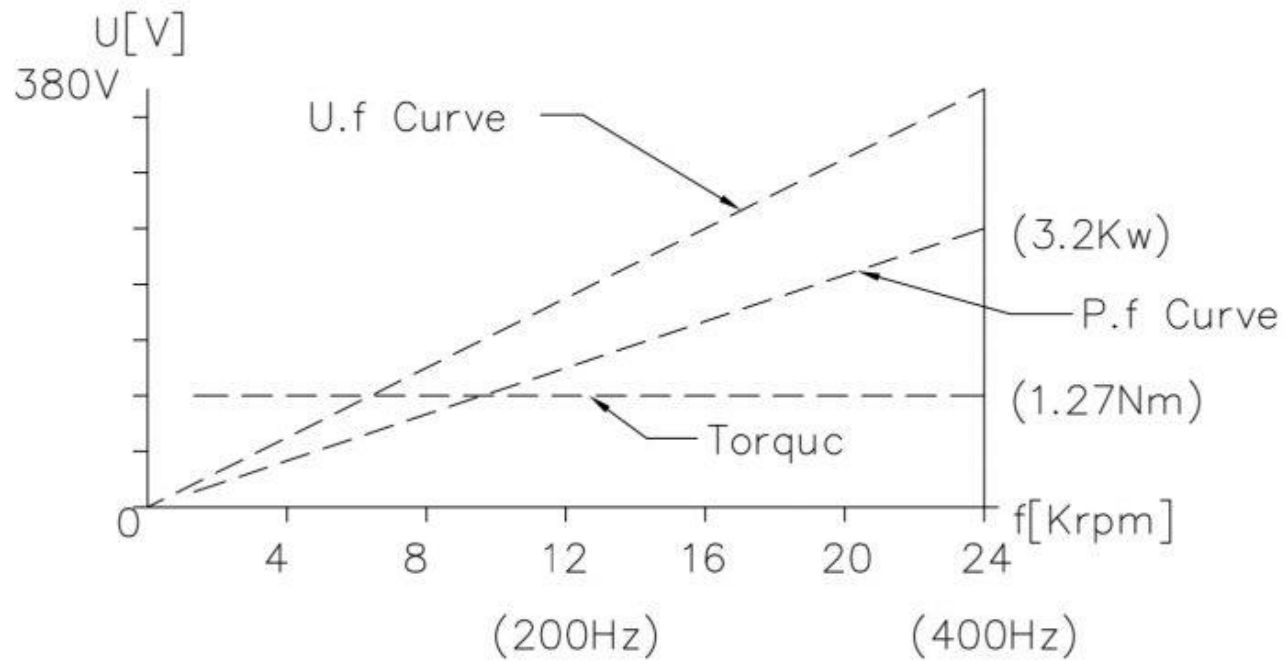

GDZ-24-1B 100/3.2kw木工款

GDZ-24-1
380V 7A 2P

TA:20°C

Serv:S1

Water cooling